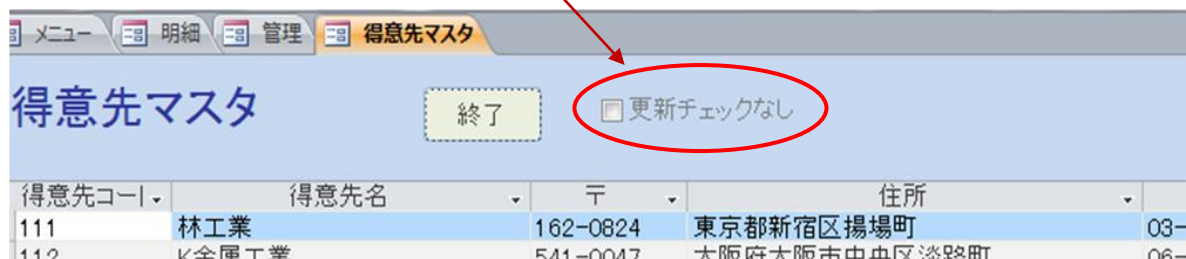

※「更新チェックなし」チェックボックス

画面上部の「更新チェックなし」チェックボックスにチェックが入っていない場合

データを入力後に別の行を選択しようとする時、確認メッセージが表示されます。「はい」でデータを保存し、「いいえ」や「キャンセル」では変更を元に戻すことができます。

「更新チェックなし」にチェックが入っている場合、確認メッセージは表示されずにデータを更新します。

3) データの削除

データの行全体を選択します。画面の左端の部分にマウスを持っていくと、→が表示されます。