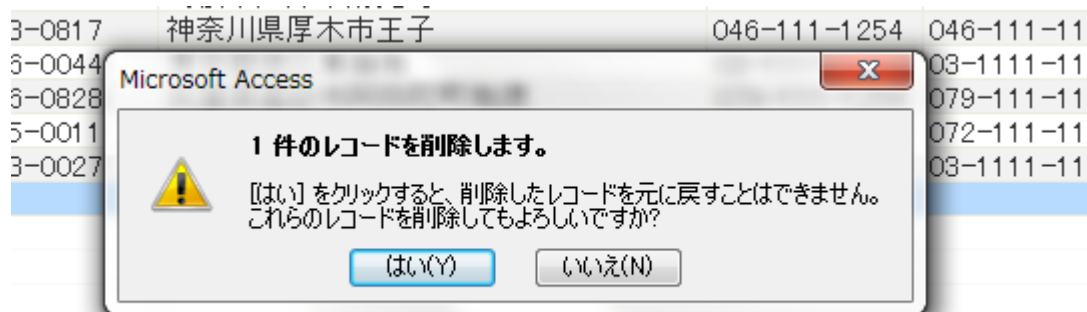

3) データの削除

データの行全体を選択します。画面の左端の部分にマウスを持っていくと、→が表示されます。

得意先コード	得意先名	〒	住所
111	林工業	162-0824	東京都新宿区揚場町
→ 112	K金属工業	541-0047	大阪府大阪市中央区淡路町
113	アールテクノロジー	602-0827	京都府京都市上京区相生町
114	(株)N建設	900-0021	那覇市泉崎
115	(株)富士工業	904-2153	沖縄市美里
116	(株)立川組	901-0234	豊見城市
117	(株)丸和十建	903-0804	那覇市首里

→の上でクリックすると、左右どちらのボタンでも行全体を選択することができます。

Deleteキーを押すと、その行のデータを削除できます。

※削除時には確認メッセージが表示され、誤って **Delete** キーを押したり「レコードの削除」を選択してしまった場合は、削除を取り消すことができます。

※その他、右クリックを使用する方法もあります。

画面の左端の部分にマウスを持っていき、→が表示されると、右ボタンをクリックしてショートカットメニューを表示します。

158	大村総合建材(株)	676-0828	兵庫県高砂市阿弥陀町地徳
159	大林興業(株)	575-0011	大阪府四條畷市逢阪
160	松浦建設(株)	103-0027	東京都中央区日本橋
161	(有)中条工務店	550-0005	大阪府大阪市西区西本町

「レコードの削除」をクリックすると、選択中の行を削除することができます。