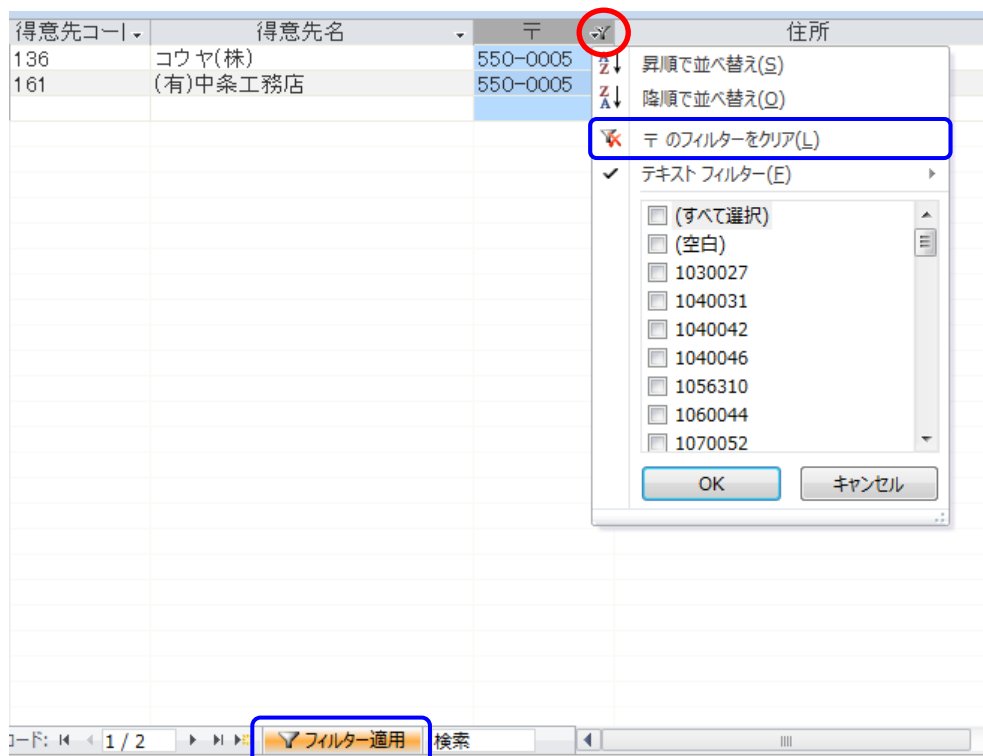

→の上でクリックすると、左右どちらのボタンでも行全体を選択することができます。

Deleteキーを押すと、その行のデータを削除できます。

※削除時には確認メッセージが表示され、誤って **Delete** キーを押したり「レコードの削除」を選択してしまった場合は、削除を取り消すことができます。

※その他、右クリックを使用する方法もあります。

画面の左端の部分にマウスを持っていき、→が表示されると、右ボタンをクリックしてショートカットメニューを表示します。

「レコードの削除」をクリックすると、選択中の行を削除することができます。

4) 検索と並べ替え

各項目のタイトル部分の「▼」をクリックします。表示されたメニューにより、検索や並べ替えをすることができます。

検索(抽出)を解除するには、ロートの形に変わっているアイコンをクリックして、表示されたメニューの「...のフィルターをクリア」を選択するか、画面下部の「フィルター適用」をクリックすると解除されます。

5) 終了ボタン